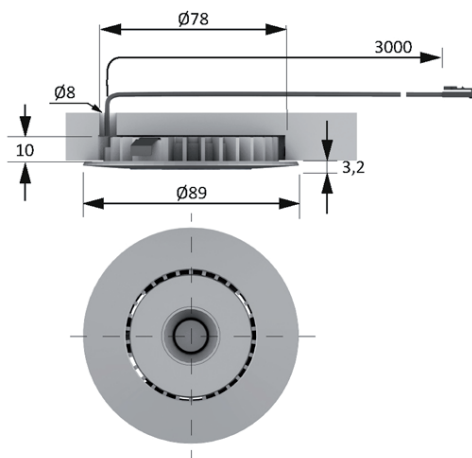

REFERENCIA

-Diseño de acero fino: 3203139 (MultiWhite), 3203119 (blanco cálido), 3203109 (blanco neutro).

ACCESORIOS-REFERENCIAS

- Balasto LED de 30 W con enchufe plano europeo: 3100207 (blanco neutro).
- Cable alargador M1 de 1800 mm: 3676801 (blanco neutro).
- Distribuidor de 3 tomas M1 180 mm: 3685201 (blanco neutro).
- Distribuidor de 6 tomas M1 2000 mm: 3612501 (blanco neutro).

Características

Tipo de luz: LED-luz empotrada.
 Tipo de iluminación: Iluminación funcional.
 Superficie: Diseño de acero fino.
 Tensión de servicio: 12 voltios CC.
 Color de la luz: MultiWhite (blanco múltiple, blanco cálido, blanco neutro).
 Rendimiento de color RA: >80.
 Eficiencia energética: A 50 lm/W.
 Durabilidad: 30.000 h (L70).
 Consumo de energía: Máximo 4,2 W.
 Atenuable: Si.
 Ángulo del haz: 50°.
 Tipo de protección: IP 20.
 Diámetro de montaje: 78 mm.
 Cable de alimentación: 3.000 mm.
 Conexión enchufable: LED-mini- M1.
 Conexión a: LED balasto.

IMÁGENES

Luces spot

SuperSpot eco

Ventajas del producto

- ▶ Luz de muebles LED de gran potencia
- ▶ Reducida profundidad de montaje

Características del producto

- ▶ Carcasa metálica robusta
- ▶ Conexión enchufable en la carcasa
- ▶ Luz empotrada para diámetro de montaje de 78 mm