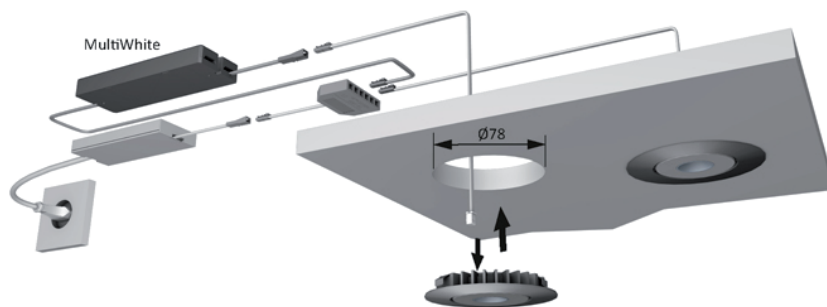

PRODUCTO

SUPERSPOT ECO

►DESCRIPCIÓN

Foco SuperSpot Eco con carcasa metálica robusta para estanterías o nichos de cocina. Luz de mueble LED de gran potencia. Conexión enchufable en la carcasa. Conexión enchufable en la carcasa. Gestión térmica fiable para rendimiento lumínico más elevado.

REFERENCIA

-Diseño de acero fino: 3203139 (MultiWhite), 3203119 (blanco cálido), 3203109 (blanco neutro).

ACCESORIOS-REFERENCIAS

- Balasto LED de 30 W con enchufe plano europeo: 3100207 (blanco neutro).
- Cable alargador M1 de 1800 mm: 3676801 (blanco neutro).
- Distribuidor de 3 tomas M1 180 mm: 3685201 (blanco neutro).
- Distribuidor de 6 tomas M1 2000 mm: 3612501 (blanco neutro).

Características

Tipo de luz: LED-luz empotrada.
 Tipo de iluminación: Iluminación funcional.
 Superficie: Diseño de acero fino.
 Tensión de servicio: 12 voltios CC.
 Color de la luz: MultiWhite (blanco múltiple, blanco cálido, blanco neutro).
 Rendimiento de color RA: >80.
 Eficiencia energética: A 50 lm/W.
 Durabilidad: 30.000 h (L70).
 Consumo de energía: Máximo 4,2 W.
 Atenuable: Si.
 Ángulo del haz: 50°.
 Tipo de protección: IP 20.
 Diámetro de montaje: 78 mm.
 Cable de alimentación: 3.000 mm.
 Conexión enchufable: LED-mini- M1.
 Conexión a: LED balasto.

IMÁGENES

Luces spot

SuperSpot eco

Ventajas del producto

- ▶ Luz de muebles LED de gran potencia
- ▶ Reducida profundidad de montaje

Características del producto

- ▶ Carcasa metálica robusta
- ▶ Conexión enchufable en la carcasa
- ▶ Luz empotrada para diámetro de montaje de 78 mm