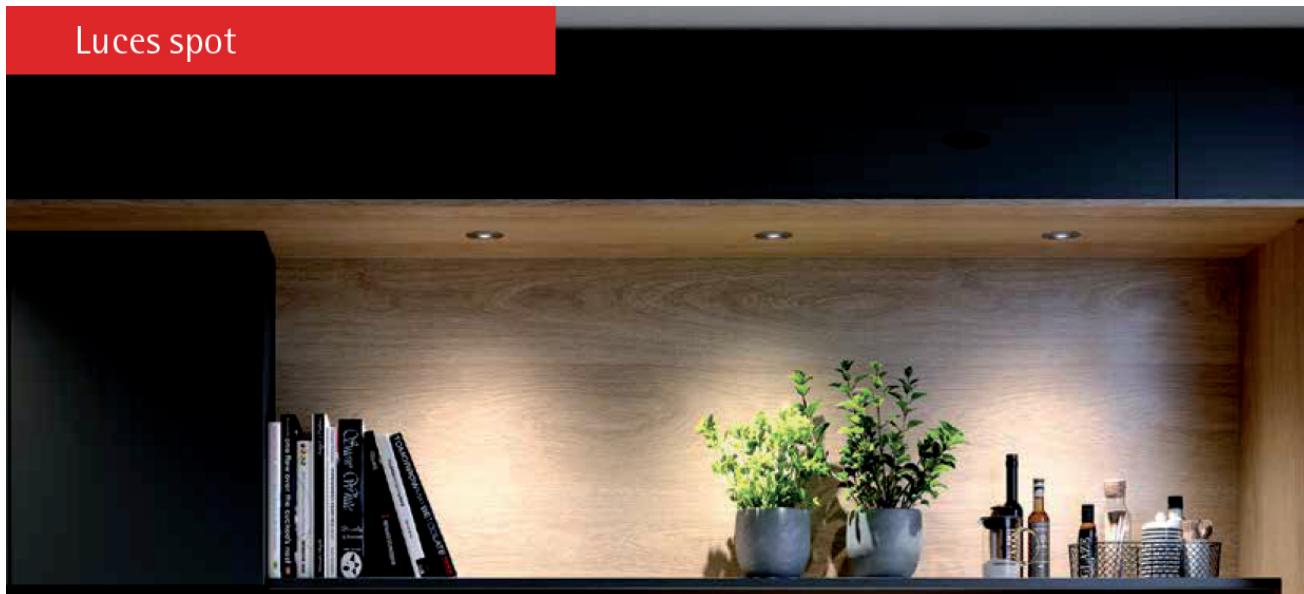

PRODUCTO

SUPERSPOT ECO

►DESCRIPCIÓN

Foco SuperSpot Eco con carcasa metálica robusta para estanterías o nichos de cocina. Luz de mueble LED de gran potencia. Conexión enchufable en la carcasa. Conexión enchufable en la carcasa. Gestión térmica fiable para rendimiento lumínico más elevado.

Características

Tipo de luz: LED-luz empotrada.
 Tipo de iluminación: Iluminación funcional.
 Superficie: Diseño de acero fino.
 Tensión de servicio: 12 voltios CC.
 Color de la luz: MultiWhite (blanco múltiple, blanco cálido, blanco neutro).
 Rendimiento de color RA: >80.
 Eficiencia energética: A 50 lm/W.
 Durabilidad: 30.000 h (L70).
 Consumo de energía: Máximo 4,2 W.
 Atenuable: Si.
 Ángulo del haz: 50°.
 Tipo de protección: IP 20.
 Diámetro de montaje: 78 mm.
 Cable de alimentación: 3.000 mm.
 Conexión enchufable: LED-mini- M1.
 Conexión a: LED balasto.

IMÁGENES

Luces spot

SuperSpot eco

Ventajas del producto

- ▶ Luz de muebles LED de gran potencia
- ▶ Reducida profundidad de montaje

Características del producto

- ▶ Carcasa metálica robusta
- ▶ Conexión enchufable en la carcasa
- ▶ Luz empotrada para diámetro de montaje de 78 mm